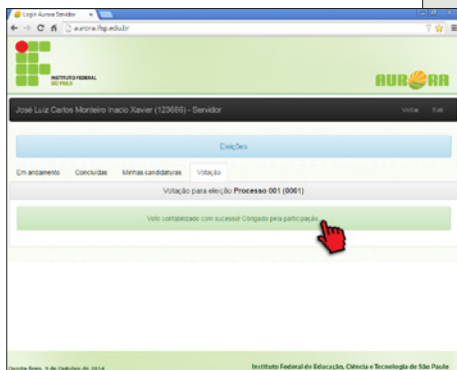

Confirme o voto

Após votar no candidato,
clique em **Confirmar Voto***.
Pronto! O seu voto foi
contabilizado com sucesso.

* Lembrete: você só pode votar uma vez. Para saber
os resultados, aguarde o término da eleição.