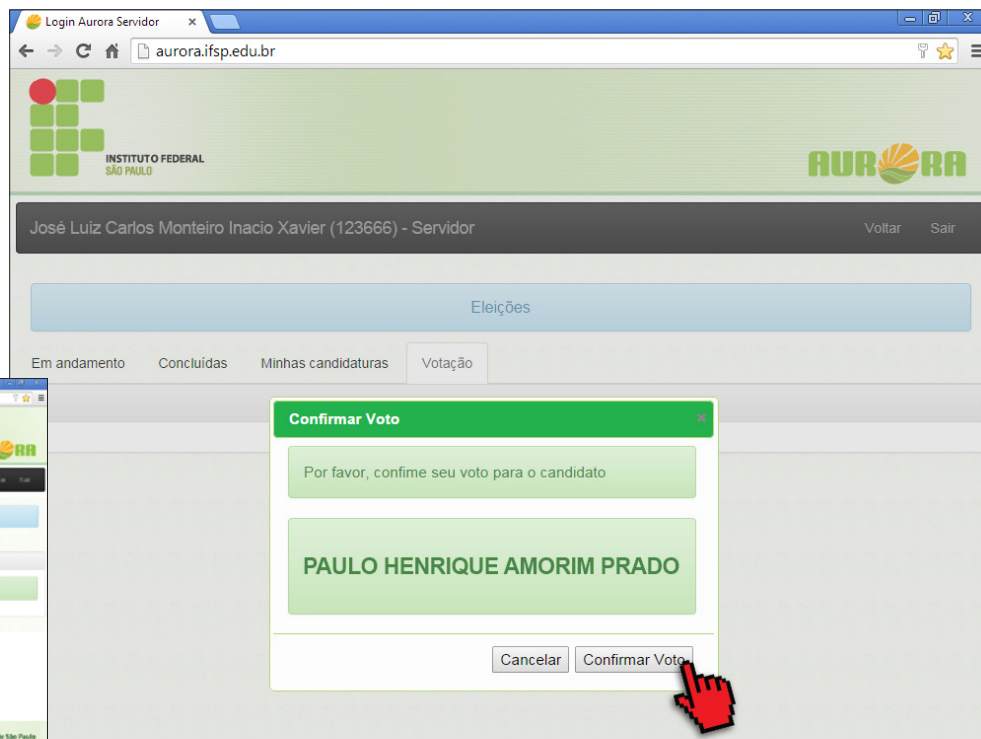

Confirme o voto

Após votar no candidato,
clique em **Confirmar Voto***.
Pronto! O seu voto foi
contabilizado com sucesso.

* Lembrete: você só pode votar uma vez. Para saber
os resultados, aguarde o término da eleição.