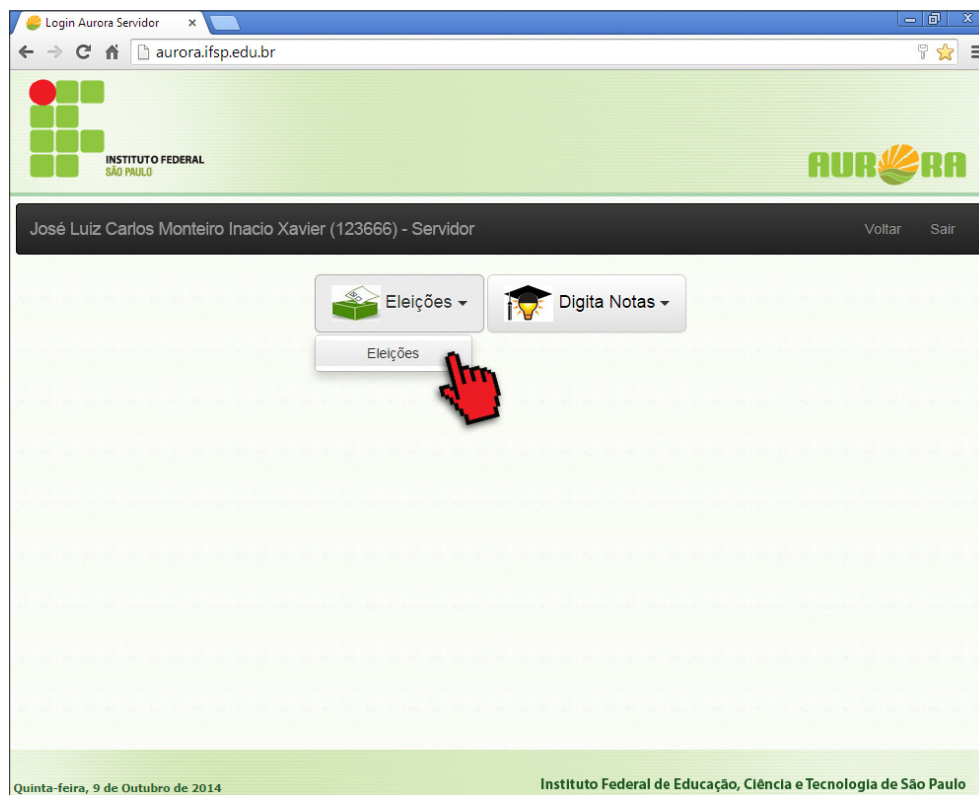

Como se logar

Acesse o site
aurora.ifsp.edu.br,
selecionando a opção
Servidor ou **Aluno**.

The screenshot shows a web browser window with the address bar displaying "aurora.ifsp.edu.br". A red hand cursor points to the address bar. The main content area features the "AURORA SERVIDOR" logo, a red circular button labeled "Aluno, acesse aqui.", and a login form with fields for "Prontuário" and "Senha", and an "Entrar" button. Below the form, there is a link for "Esqueceu sua senha?". At the bottom, the logo of the Instituto Federal de São Paulo is displayed, along with its address and contact information.

Login Aurora Servidor x

aurora.ifsp.edu.br

AURORA
SERVIDOR

Aluno,
acesse aqui.

Prontuário

Senha

Entrar

Informe a sigla do campus de lotação e os 6 números do
prontuário sem traço. Ex.: SP123456

Esqueceu sua senha?

 **INSTITUTO FEDERAL
SÃO PAULO**

Instituto Federal de Educação, Ciência e Tecnologia de São Paulo
Rua Pedro Vicente, 625 - Canindé - São Paulo - SP - Brasil - Cep: 01109-010

Desenvolvido por Equipe de TI

Acessando o Sistema

Após se logar no Aurora, clique no botão **Eleições** e, logo em seguida, no sub-menu **Eleições**.

Conheça os candidatos

Na aba **Em andamento**, escolha o processo referente à eleição que deseja obter mais informações, clique no botão **Candidatura** e selecione a opção **Candidatos**.